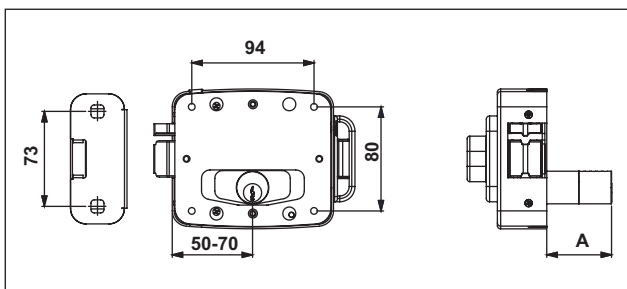

oltre

ELETTROSERRATURA PER PORTE E CANCELLI CON PULSANTE INTERNO E CILINDRO DI BLOCCO

Ambidestra - Entrata unica regolabile da 50 a 70 mm. - Incontro regolabile - Scatola in acciaio 8-12 V. AC-DC

ELECTRIM RIM GATE LOCK WITH PUSH-BUTTON AND LOCK-UP CYLINDER

Reversible - Single backset adjustable from 50 to 70 mm. - Striker adjustable - Case in steel 8-12 V. AC-DC

Con cilindro fisso - Fixed cylinder
Cylindre fixe - Con cilindro fijo

Cod.Art.	A	Finitura - Finishing
7005/Z	50	Zincata - Galvanized - Zinguée Galvanizada
7005/60/Z	60	
7005/G6	50	Grigio - Grey - Gris - Pintada gris RAL 9006
7005/60/G6	60	

SERRURE ELECTRIQUE POUR PORTES ET GRILLES AVEC BOUTON POUSSOIR A L'INTERIEUR ET BLOCAGE PAR LE CYLINDRE

Réversible - Une seul distance d'entrée réglable de 50 à 70 mm. - Gâche réglable - Boîte en acier 8-12 V. AC-DC