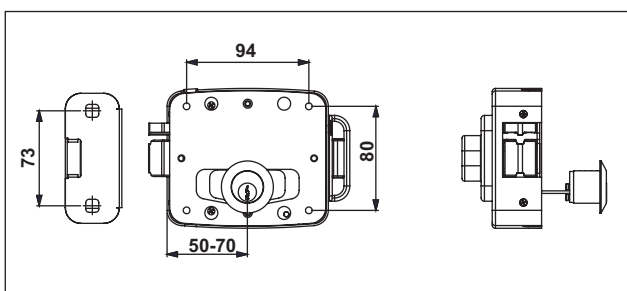

confezione - boxing: 1 pz. imballo - packing: 8 pz.