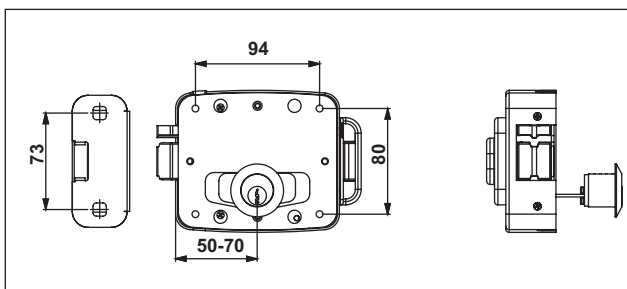

confezione - boxing: 1 pz. imballo - packing: 8 pz.