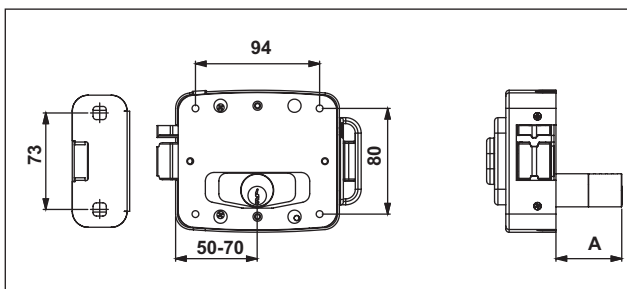

oltre

ELETTROSERRATURA PER PORTE E CANCELLI CHIAVE INTERNA/ESTERNA

Ambidestra - Entrata unica regolabile da
50 a 70 mm. - Incontro regolabile - Scatola in acciaio
8-12 V. AC-DC

ELECTRIM RIM GATE LOCK

Reversible - Single backset adjustable from
50 to 70 mm. - Striker adjustable - Case in steel
8-12 V. AC-DC

SERRURE ELECTRIQUE POUR PORTES ET GRILLES

Réversible - Une seul distance d'entrée réglable de
50 à 70 mm. - Gâche réglable - Boîte en acier
8-12 V. AC-DC

CERRADURAS ELECTRICA PARA PUERTAS I REJAS

Reversible - Distancia de entrada graduable de
50 a 70 mm. - Cerradero graduable - Caja en acero
8-12 V. AC-DC