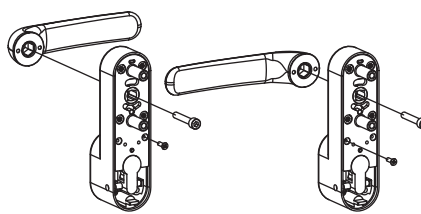

modalità standard-standard mode
modalité standard