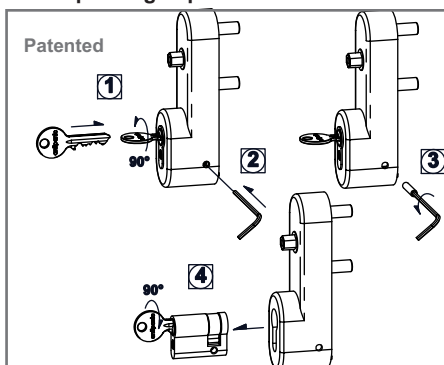

compatibile - compatible "modulo" - "unico" - "modulo-push" e "push-pad"

1390 "easy-cil + maniglia in folle + versione standard/condominio"

"Easy-cil"+free movment+standard or "key retained"
"Easy-cil"+debrayable+standard ou "cle prisonnier"
"Easy Cil + manija en punto neutro + versión estándar/condominio"

"EASY-CIL" GRUPPO CILINDRO MANIGLIA

In lega pressofusa verniciata

In una sola maniglia tutte le caratteristiche degli art. 1190-1192-1290. Easy cil, maniglia in folle, unica versione per modalità standard e condominio

"EASY-CIL" OUTSIDE ACCESS DEVICE

Painted pressure die-cast alloy

All the features of items 1190-1192-1290 included in only one handle. Easy Cyl, free-movement handle, one version for both standard and key retaining

MODULE EXTERIEUR "EASY-CIL"

En alliage moulé sous pression et laqué

Toutes les caractéristiques des Art. 1190-1192 et 1290 sont présentes dans une seule poignée. Easy cyl, poignée débrayable pour modalité standard et clé prisonnière

GRUPO CILINDRO MANIJA EN PUNTO NEUTRO

De aleación fundida barnizada

En una sola manija todas las características de los arts. 1190-1192 1290. Easy Cil, manija en punto neutro, única versión para modalidad estándar y condominio

confezione - boxing: 1 pz.

imballo - packing: 8 pz.