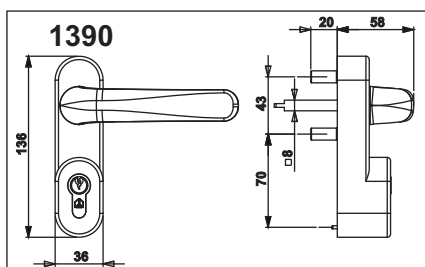

compatibile - compatible "modulo" - "unico" - "modulo-push" e "push-pad"

1390 "easy-cil + maniglia in folle + versione standard/condominio"

"Easy-cil"+free movment+standard or "key retained"
"Easy-cil"+debrayable+standard ou "cle prisonnier"
"Easy Cil + manija en punto neutro + versión estándar/condominio"

"EASY-CIL" GRUPPO CILINDRO MANIGLIA

In lega pressofusa verniciata

In una sola maniglia tutte le caratteristiche degli art. 1190-1192-1290. Easy cil, maniglia in folle, unica versione per modalità standard e condominio

"EASY-CIL" OUTSIDE ACCESS DEVICE

Painted pressure die-cast alloy

All the features of items 1190-1192-1290 included in only one handle. Easy Cyl, free-movement handle, one version for both standard and key retaining

MODULE EXTERIEUR "EASY-CIL"

En alliage moulé sous pression et laqué

Toutes les caractéristiques des Art. 1190-1192 et 1290 sont présentes dans une seule poignée. Easy cyl, poignée débrayable pour modalité standard et clé prisonnière

GRUPO CILINDRO MANIJA EN PUNTO NEUTRO

De aleación fundida barnizada

En una sola manija todas las características de los arts. 1190-1192 1290. Easy Cil, manija en punto neutro, única versión para modalidad estándar y condominio

confezione - boxing: 1 pz.

imballo - packing: 8 pz.