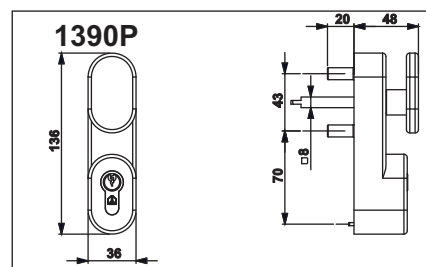

compatibile - compatible "modulo" - "unico" - "modulo-push" e "push-pad"

1390 "easy-cil + maniglia in folle + versione standard/condominio"

"Easy-cil"+free movment+standard or "key retained"
"Easy-cil"+debrayable+standard ou "cle prisonnier"
"Easy Cil + manija en punto neutro + versión estándar/condominio"

"EASY-CIL" GRUPPO CILINDRO MANIGLIA

In lega pressofusa verniciata

In una sola maniglia tutte le caratteristiche degli art. 1190-1192-1290. Easy cil, maniglia in folle, unica versione per modalità standard e condominio

"EASY-CIL" OUTSIDE ACCESS DEVICE

Painted pressure die-cast alloy

All the features of items 1190-1192-1290 included in only one handle. Easy Cyl, free-movement handle, one version for both standard and key retaining

MODULE EXTERIEUR "EASY-CIL"

En alliage moulé sous pression et laqué

Toutes les caractéristiques des Art. 1190-1192 et 1290 sont présentes dans une seule poignée. Easy cyl, poignée débrayable pour modalité standard et clé prisonnière

GRUPO CILINDRO MANIJA EN PUNTO NEUTRO

De aleación fundida barnizada

En una sola manija todas las características de los arts. 1190-1192 1290. Easy Cil, manija en punto neutro, única versión para modalidad estándar y condominio

confezione - boxing: 1 pz.

imballo - packing: 8 pz.