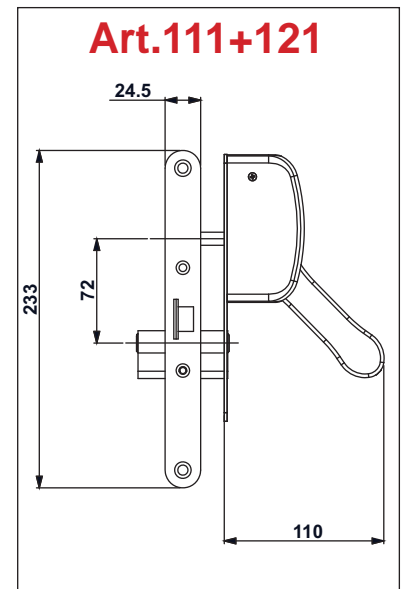

serrature

SERRATURE A 1 E
2 PUNTI DI CHIUSURA

1 AND 2 LOCKING POINTS
LOCKS

SERRURE A 1 ET 2 POINT
DE FERMETURE

CERRADURA CON 1 O 2 PUNTOS
DE CIERRE

Cod. Art.	Descrizione-Description	I	E
121	Serratura a 1 punto di chiusura 1 locking point lock Serrure a 1 point de fermeture Cerradura con 1 punto de cierre	72	65

Cod. Art.	Descrizione-Description	I	E
122	Serratura a 2 punti di chiusura 2 locking point lock Serrure a 2 point de fermeture Cerradura con 2 puntos de cierre	72	82

90

ASTA SUPERIORE E INFERIORE PER SERRATURA 122
VERTICAL RODS FOR LOCK 122
TRINGLES POUR SERRURE 122