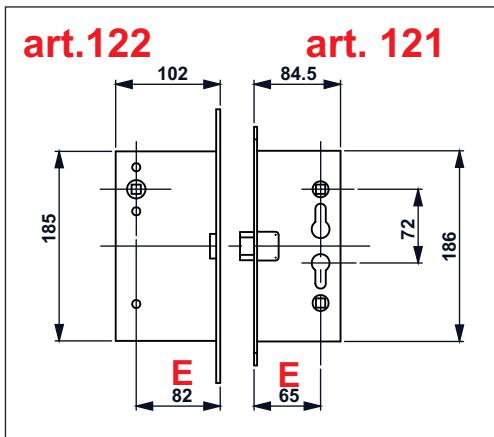

serrature

SERRATURE A 1 E
2 PUNTI DI CHIUSURA

1 AND 2 LOCKING POINTS
LOCKS

SERRURE A 1 ET 2 POINT
DE FERMETURE

CERRADURA CON 1 O 2 PUNTOS
DE CIERRE

Cod. Art.	Descrizione-Description	I	E
121	Serratura a 1 punto di chiusura 1 locking point lock Serrure a 1 point de fermeture Cerradura con 1 punto de cierre	72	65

Cod. Art.	Descrizione-Description	I	E
122	Serratura a 2 punti di chiusura 2 locking point lock Serrure a 2 point de fermeture Cerradura con 2 puntos de cierre	72	82

90

ASTA SUPERIORE E INFERIORE PER SERRATURA 122
VERTICAL RODS FOR LOCK 122
TRINGLES POUR SERRURE 122