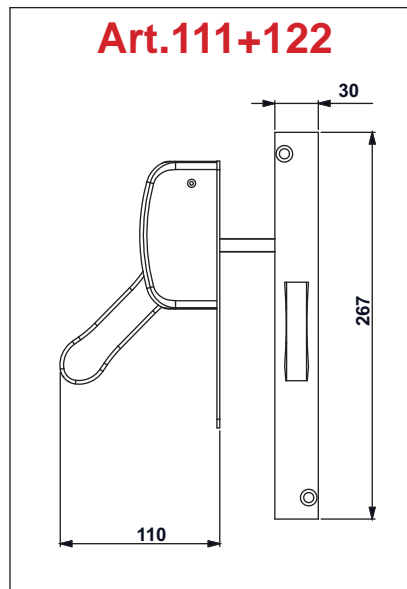

serrature

SERRATURE A 1 E
2 PUNTI DI CHIUSURA

1 AND 2 LOCKING POINTS
LOCKS

SERRURE A 1 ET 2 POINT
DE FERMETURE

CERRADURA CON 1 O 2 PUNTOS
DE CIERRE

Cod. Art.	Descrizione-Description	I	E
121	Serratura a 1 punto di chiusura 1 locking point lock Serrure a 1 point de fermeture Cerradura con 1 punto de cierre	72	65

Cod. Art.	Descrizione-Description	I	E
122	Serratura a 2 punti di chiusura 2 locking point lock Serrure a 2 point de fermeture Cerradura con 2 puntos de cierre	72	82

90

ASTA SUPERIORE E INFERIORE PER SERRATURA 122
VERTICAL RODS FOR LOCK 122
TRINGLES POUR SERRURE 122