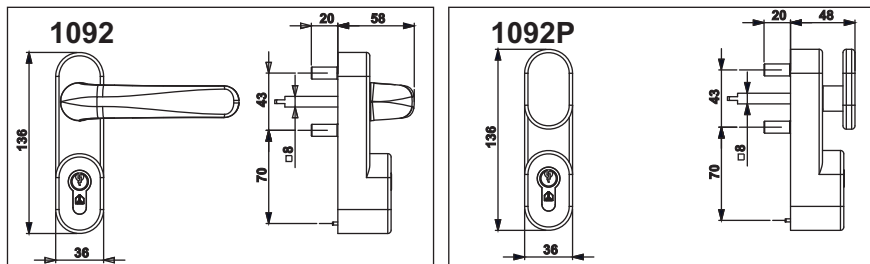

compatibile - compatible "modulo" - "unico" - "modulo-push" e "push-pad"

**GRUPPO CILINDRO MANIGLIA "VERSIONE CONDOMINIO"**

In lega pressofusa verniciata

**"KEY RETAINED" OUTSIDE ACCESS DEVICE**

Painted pressure die-cast alloy

**MODULE EXTERIEUR "CLÉ PRISONNIÈRE"**

En alliage moulé sous pression et laqué

**GRUPO CILINDRO MANIJA "VERSIÓN CONDOMINIO"**

De aleación fundida barnizada

confezione - boxing: 1 pz.  
imballo - packing: 8 pz.