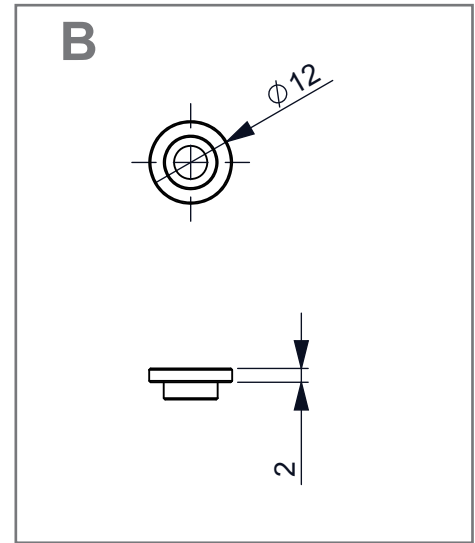

Distanza consigliata tra serratura ed incontro
Recommended distance between lock and striker
Distance recommandée entre serrure et gâche
Distancia aconsejada entre cerradura y cerrojo

07