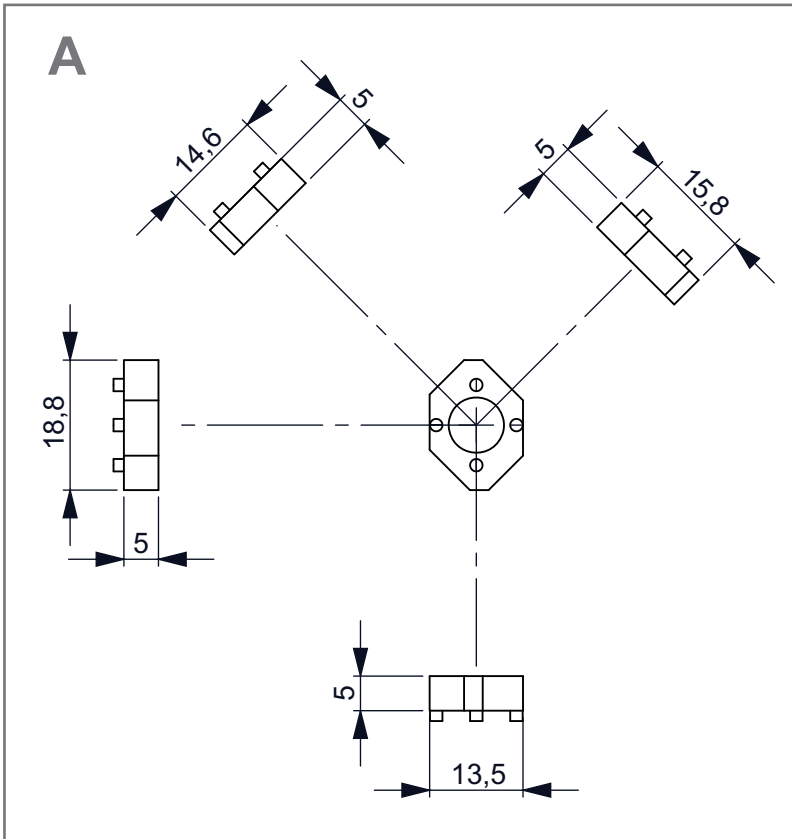

Distanza consigliata tra serratura ed incontro
Recommended distance between lock and striker
Distance recommandée entre serrure et gâche
Distancia aconsejada entre cerradura y cerrojo

07