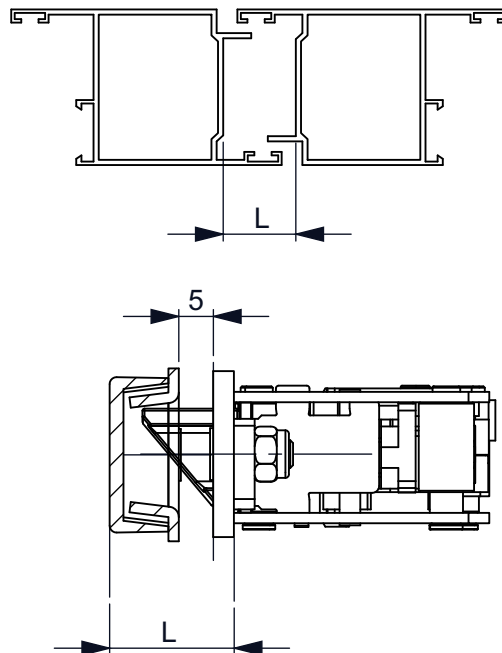

Distanza consigliata tra serratura ed incontro
Recommended distance between lock and striker
Distance recommandée entre serrure et gâche
Distancia aconsejada entre cerradura y cerrojo