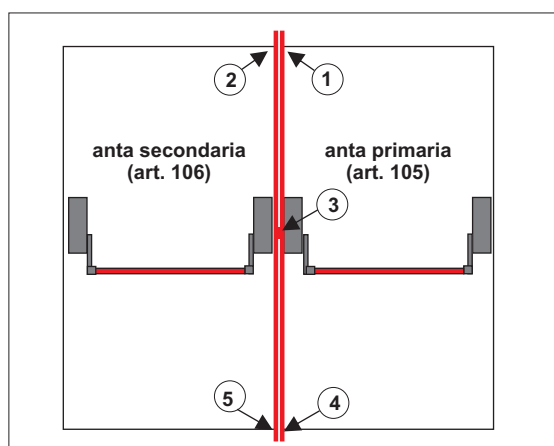

Cerros, pestillos y contracerraduras de acero

Reversible

N.B. Le versioni anta principale e anta secondaria sono VENDUTE SEPARATAMENTE. Per l'acquisto del solo art. 105 aggiungere il kit incontro art. 1005 a pag. 114

anta principale - main door leaf ventail principal - hoja principal

Cod. Art.	Frontale Front plate 24 mm.	E	A	B
105U/30		30	45	39
105U/35		35	50	44

Colori - Colour	
Nero - Black - Noir - Negro RAL 9005	
Grigio - Grey - Gris - Gris RAL 7040	Aggiungere /G al codice - Add /G code to the part number Ajouter le code /G - Agregue /G al código
Grigio - Grey - Gris - Gris RAL 9006	Aggiungere /G6 al codice - Add /G6 code to the part number Ajouter le code /G6 - Agregue /G6 al código
Bianco - White - Blanc - Blanco RAL 9016	Aggiungere /B al codice - Add /B code to the part number Ajouter le code /B - Agregue /B al código
Effetto acciaio - Steel finish special finition - Laquage spécial finition acier - Barnizado efecto acero	Aggiungere /A al codice - Add /A code to the part number Ajouter le code /A - Agregue /A al código
Cromo satinato - Satin chrome Cromé satiné - Cromo satinado	Aggiungere /X al codice - Add /X code to the part number Ajouter le code /X - Agregue /X al código

anta secondaria - second door leaf ventail secondaire - hoja secundaria

Cod. Art.	Frontale Front plate 24 mm.	E	A	B
106U/30		30	45	39
106U/35		35	50	44
106U/60 Studiato per i profili di riporto		60	75	69

confezione - boxing : 1 pz.

imballo - packing : 6 pz.

Specifiche di capitolato

Maniglione antipánico "di-più 2 ante Serie 105-106"

Maniglione antipánico di-più 2 ante Serie 105-106 funzionante ad aste esterne e con interasse tra cilindro e maniglia mm. 85.

Per gli accessori vedere sezione 07, per barre orizzontali vedere pag. 47.

For accessories see section 07, for horizontal bars see page 47

Pour les accessoires voir la section 07, pour les barres horizontales voir pag.47

Para accessorios consulte la sección 07, para las barras horizontales consulte la pág 47