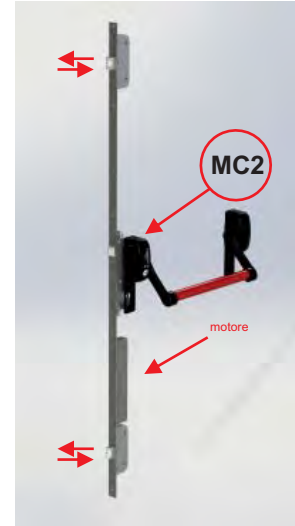

serie "153" - "160"

I maniglioni della serie "153" e "160" possono essere dotati di micro-switch MC2 (vedi figura)

Il micro-switch MC2 segnala l'apertura tramite la barra orizzontale

Per ordinare aggiungere al codice dell'articolo MC2 - Esempio: 153PT/30/MC2

Las empuñaduras de las series "153" - "160" pueden estar dotadas de microswitch

El microinterruptor MC1 señala el retorno del pestillo
El microinterruptor MC2 señala la apertura mediante la barra horizontal

Para hacer el pedido, agregue el código del artículo MC2 - Ejemplo: 153PT/30/MC2

"153" and "160" may be equipped with micro-switches MC2 (see photo)

Micro-switch MC2 signals the door opening through the horizontal bar

To order add MC2 to the part number
Ex: 153PT/30/MC2

"153" et "160" peuvent être équipées de micro-interrupteur MC2 (voir figure)

Le micro-interrupteur MC2 signale l'ouverture par l'intermédiaire de la barre horizontale

Pour le commander ajoutez MC2 au code article - Ex: 153PT/30/MC2