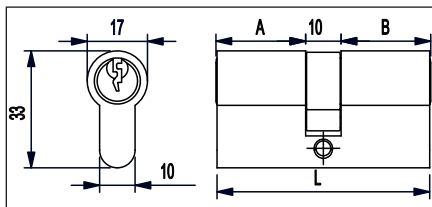

**CILINDRO EUROPEO - EUROPROFILE CYLINDER
CYLINDRE À PROFIL EUROPÉEN - CILINDRO**

Cod.Art.	Perni/Pins	A		B	L
1010/62C	5	26	10	26	62
1010/64DEC	4	22	10	32	64
1010/70C	5	30	10	30	70
1010/72DEC	5	26	10	36	72
1010/82C	5	36	10	36	82
1010/82DEC	5	26	10	46	82

bozza chiave-key

Cod. Art. 1010/K

confezione - boxing : 10 pz.

**CILINDRO EUROPEO ALTA SICUREZZA ANTI-TRAPANO
E ANTI-STRAPPO - HIGH SECURITY EUROPROFILE
CYLINDER - CYLINDRE À PROFIL EUROPÉEN DE SÉCURITÉ
CILINDRO**

Cod.Art.	Perni/Pins	A		B	L
1030/62C	5	26	10	26	62
1030/66DEC	5	26	10	30	66
1030/70C	5	30	10	30	70
1030/72DEC	5	26	10	36	72
1030/82C	5	36	10	36	82
1030/82DEC	5	26	10	46	82

bozza chiave-key

Cod. Art. 1030/K