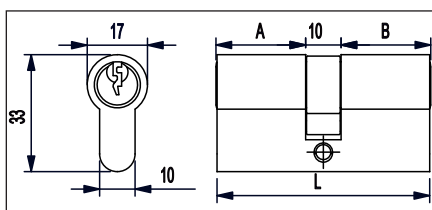

**CILINDRO EUROPEO - EUROPROFILE CYLINDER
CYLINDRE À PROFIL EUROPÉEN - CILINDRO**

Cod.Art.	Perni/Pins	A		B	L
1010/62C	5	26	10	26	62
1010/64DEC	4	22	10	32	64
1010/70C	5	30	10	30	70
1010/72DEC	5	26	10	36	72
1010/82C	5	36	10	36	82
1010/82DEC	5	26	10	46	82

bozza chiave-key

Cod. Art. 1010/K

confezione - boxing : 10 pz.

**CILINDRO EUROPEO ALTA SICUREZZA ANTI-TRAPANO
E ANTI-STRAPPO - HIGH SECURITY EUROPROFILE
CYLINDER - CYLINDRE À PROFIL EUROPÉEN DE SÉCURITÉ
CILINDRO**